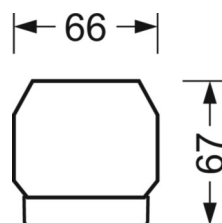

Лампо- и прибородержатели - Individual.Lens.Optic - прямой свет, узко- и широконаправленный - без видимых стыков

Ламподержатель из оцинкованного стального профиля, поверхность покрыта лаком на полиэфирной смоле. Крепление без инструментов с нажимными затворами, встроенными в конструкцию, обеспечивают защиту от кражи и взлома. Цвет корпуса белый стандартный для электротехники RAL 9016; Прямой узко и широко направленный свет, распространяющийся через линзу «Individual.Lens.Optic» из пластика ПММА. Оптика отдельных линз делает сборку и установку предельно удобными, плоскость легко чистится. Тройные ряды из отдельных линз и лампо-/прибородержатели, идеально согласованные между собой, обеспечивают цельный вид без стыков и неравномерностей. Подключение к электросети через штатную 5-полюсную штекерную деталь для быстрой сборки, со свободным выбором фаз. Встроенный механизм для правильной сборки для быстрого контакта. Сменные блоки, позволяющие легко модернизировать освещение, существенно продлевают срок службы всей осветительной установки.

параметры

номер заказа	19430026260
код EAN	4020863416813
номер таможенного тарифа	94051190
Знак прохождения контроля	IP 20, класс защиты I, ENEC10 VDE, F, HACCP DIN10500/Food/IFS-пригодность для применения/BRC, Indoor, CE
Степень ударпрочности IK	IK03 (-20°C bis 35°C)
Температура окружения	ta -20°C в 35°C
Особые свойства	Готовность к IoT «Ready for IoT»
Гарантийный срок	5 лет
Государственные программы поддержки	BEG - государственные субсидии для энергосберегающих зданий (действительна только для Германии)

электротехника