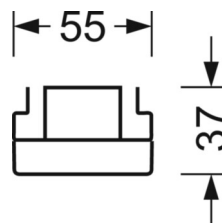

Лампо- и прибородержатели - Individual.Lens.Optic - прямой свет, узко- и широконаправленный - без видимых стыков

Ламподержатель из оцинкованного стального профиля, поверхность покрыта лаком на полиэфирной смоле. Крепление без инструментов с нажимными затворами, встроенными в конструкцию, обеспечивают защиту от кражи и взлома. Цвет корпуса белый стандартный для электротехники RAL 9016; Прямой узко и широко направленный свет, распространяющийся через линзу «Individual.Lens.Optic» из пластика ПММА. Оптика отдельных линз делает сборку и установку предельно удобными, плоскость легко чистится. Тройные ряды из отдельных линз и лампо-/прибородержатели, идеально согласованные между собой, обеспечивают цельный вид без стыков и неравномерностей. Подключение к электросети через штатную 5-полюсную штекерную деталь для быстрой сборки, со свободным выбором фаз. Встроенный механизм для правильной сборки для быстрого контакта. Сменные блоки, позволяющие легко модернизировать освещение, существенно продлевают срок службы всей осветительной установки.

параметры

номер заказа	19430026260
код EAN	4020863416813
номер таможенного тарифа	94051190
Знак прохождения контроля	IP 20, класс защиты I, ENEC10 VDE, F, HACCP DIN10500/Food/IFS-пригодность для применения/BRC, Indoor, CE
Степень ударпрочности IK	IK03 (-20°C bis 35°C)
Температура окружения	ta -20°C в 35°C
Особые свойства	Готовность к IoT «Ready for IoT»
Гарантийный срок	5 лет
Государственные программы поддержки	BEG - государственные субсидии для энергосберегающих зданий (действительна только для Германии)

электротехника